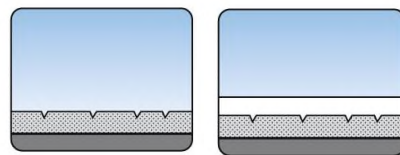

## SPORT FLOOR SYSTÉM (barevné nebo transparentní lakování)

- **pro sportovní haly, tělocvičny, sokolovny, volnočasová zařízení**
- **zaručuje 6ti násobně dlouhodobou ochranu před opotřebením a škrábanci**  
potvrzeno zkušebními instituty
- **rychlá a ekonomická renovace povrchu**  
úspora 50% ve srovnání s pokládkou nové podlahy
- **splňuje požadavky DIN 18032 a DIN EN 14904 pro sport**  
platí pro PU Siegel mat a PU Siegel extramat
- **prodlužuje životnost podlahoviny**  
není nutné základní čištění a častá sanace povrchu
- **odolnost vůči chemikáliím a dezinfekcím**  
vylepšuje hygienický stav díky mikrobiologicky uzavřenému povrchu
- **zaručuje nejkratší možný výpadek provozu a nezatěžuje životní prostředí**  
minimální omezení provozu díky dlouhé životnosti nátěru, žádný hluk, špína nebo prach při provádění prací
- **minimalizuje náklady na čištění**  
díky tomu rychlá amortizace počáteční investice